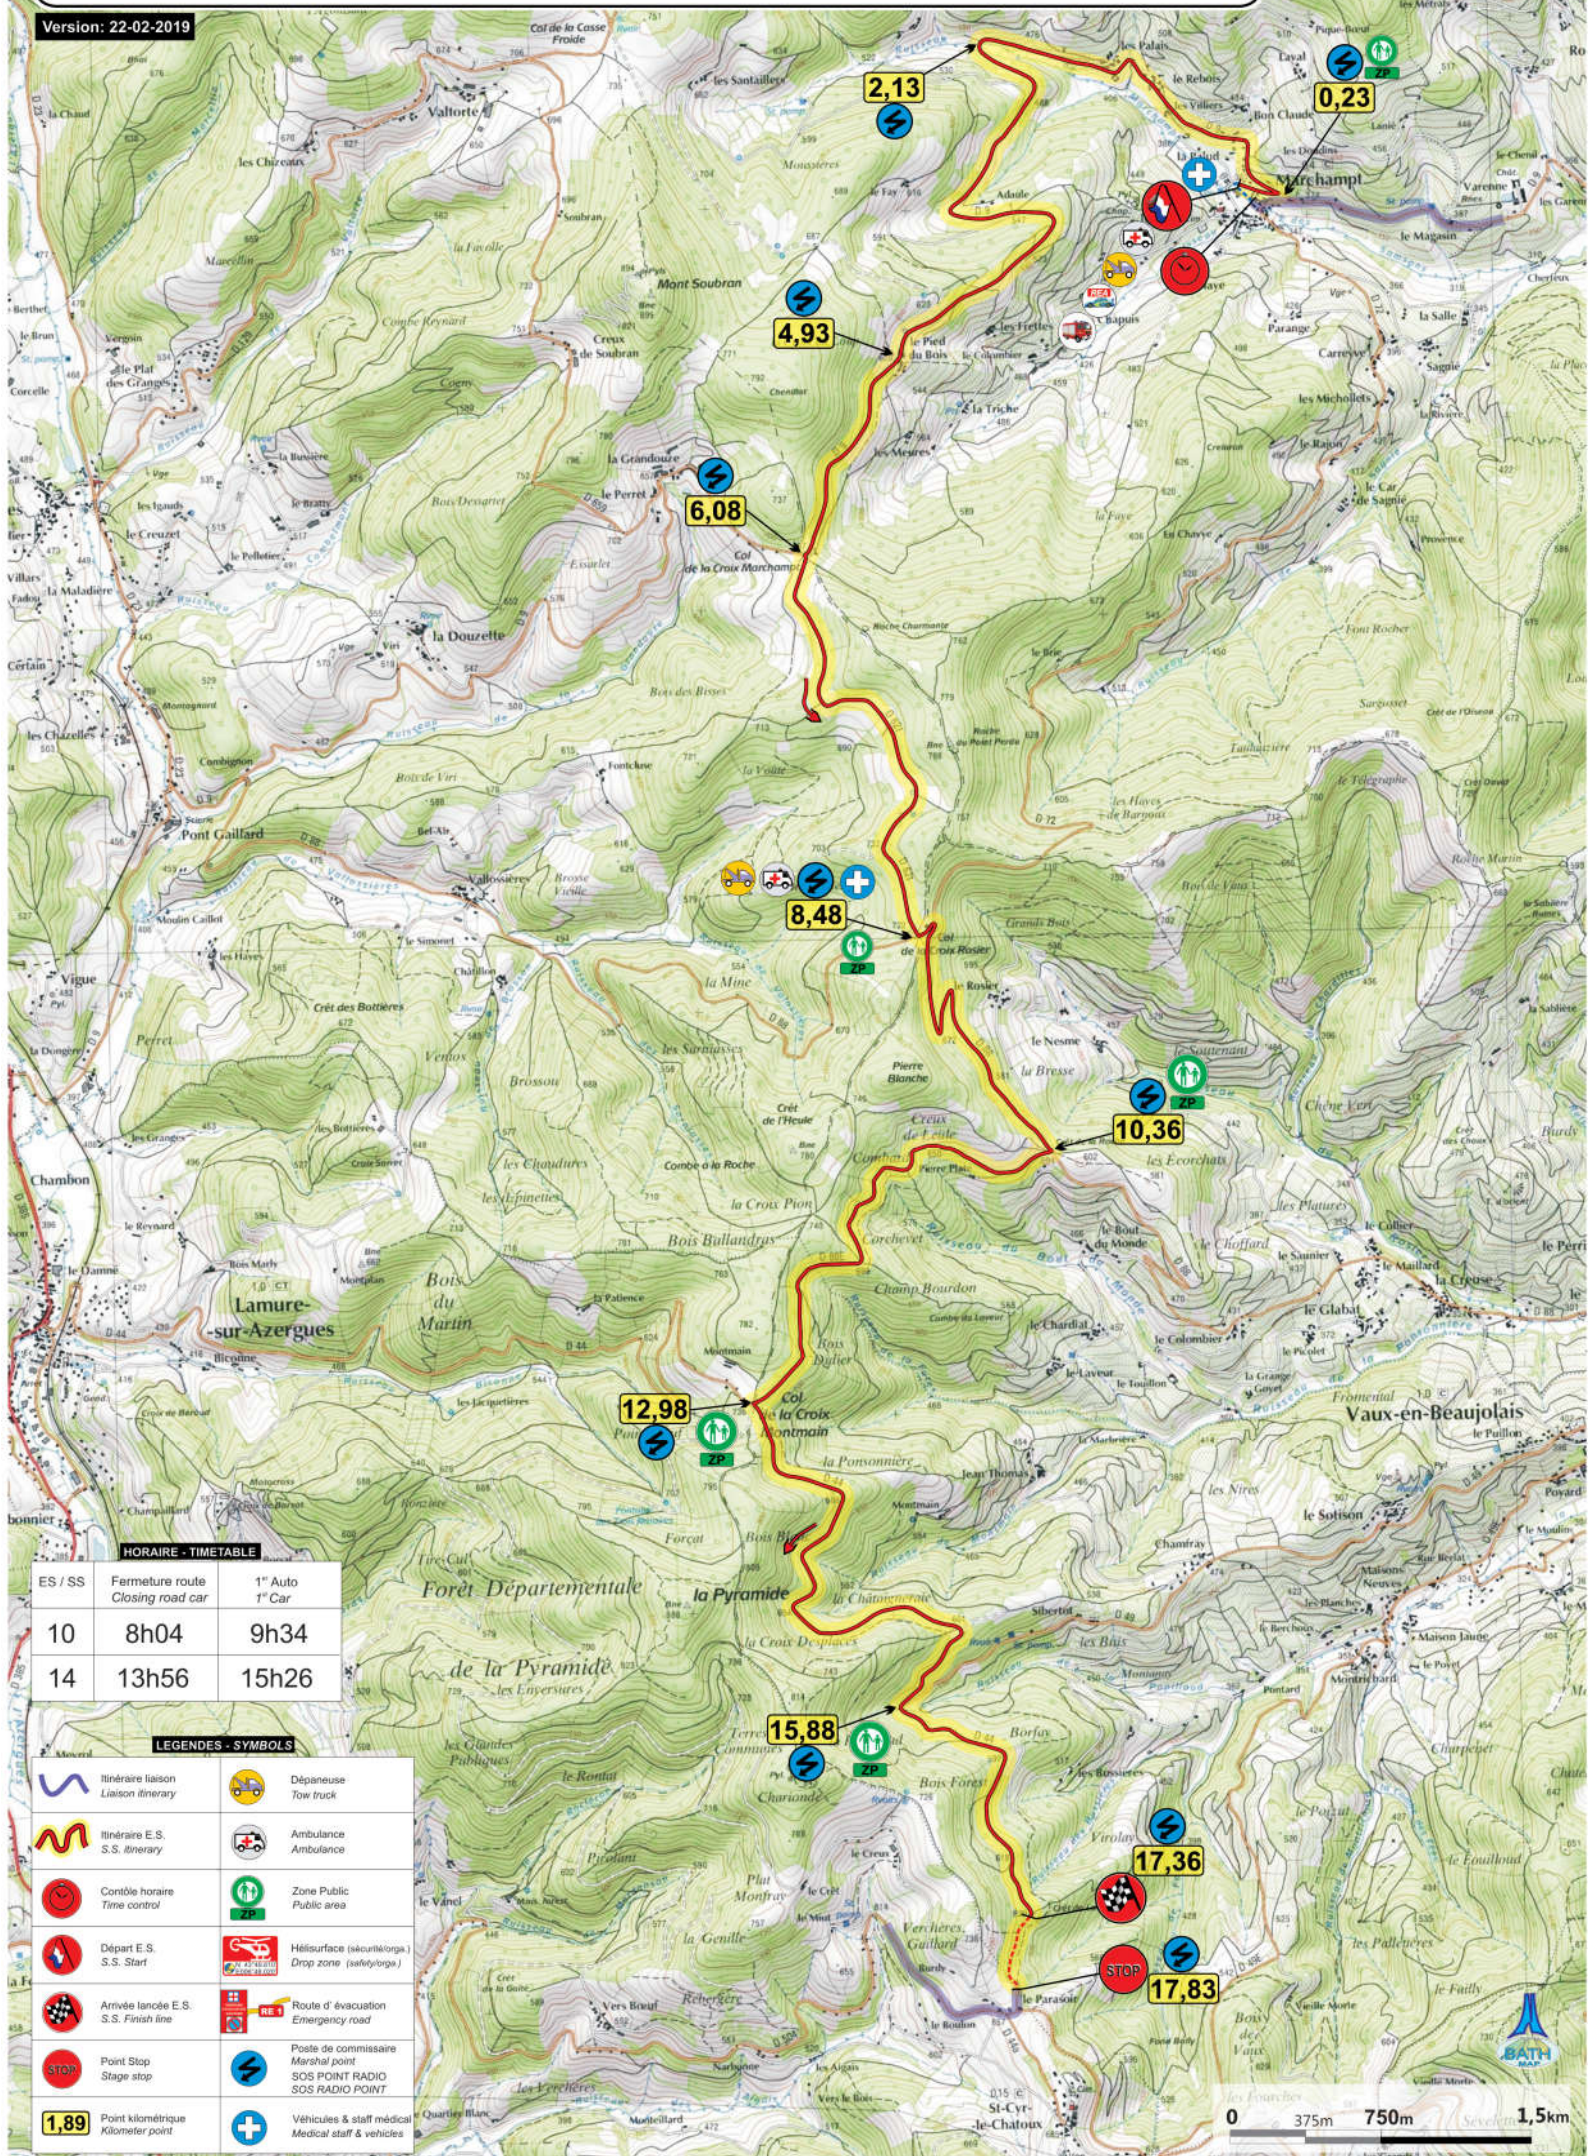

ES 10 - 14 Marchamp / Claveisoles / S^t Cyr le Châtois 17,36km

Version: 22-02-2019

HORAIRE - TIMETABLE

ES / SS	Fermeture route Closing road car	1 ^{er} Auto 1 st Car
10	8h04	9h34
14	13h56	15h26

LEGENDES - SYMBOLS

Itinéraire liaison Liaison itinerary	Dépenseuse Tow truck
Itinéraire E.S. S.S. Itinerary	Ambulance Ambulance
Contrôle horaire Time control	Zone Public Public area
Départ E.S. S.S. Start	Hélicoptère (secours/orga.) Drop zone (rescue/orga.)
Arrivée lancée E.S. S.S. Finish line	Route d'évacuation Emergency road
Point Stop Stage stop	Poste de commissaire Marshal point SOS POINT RADIO SOS RADIO POINT
Point kilométrique Kilometer point	Véhicules & staff médical Medical staff & vehicles