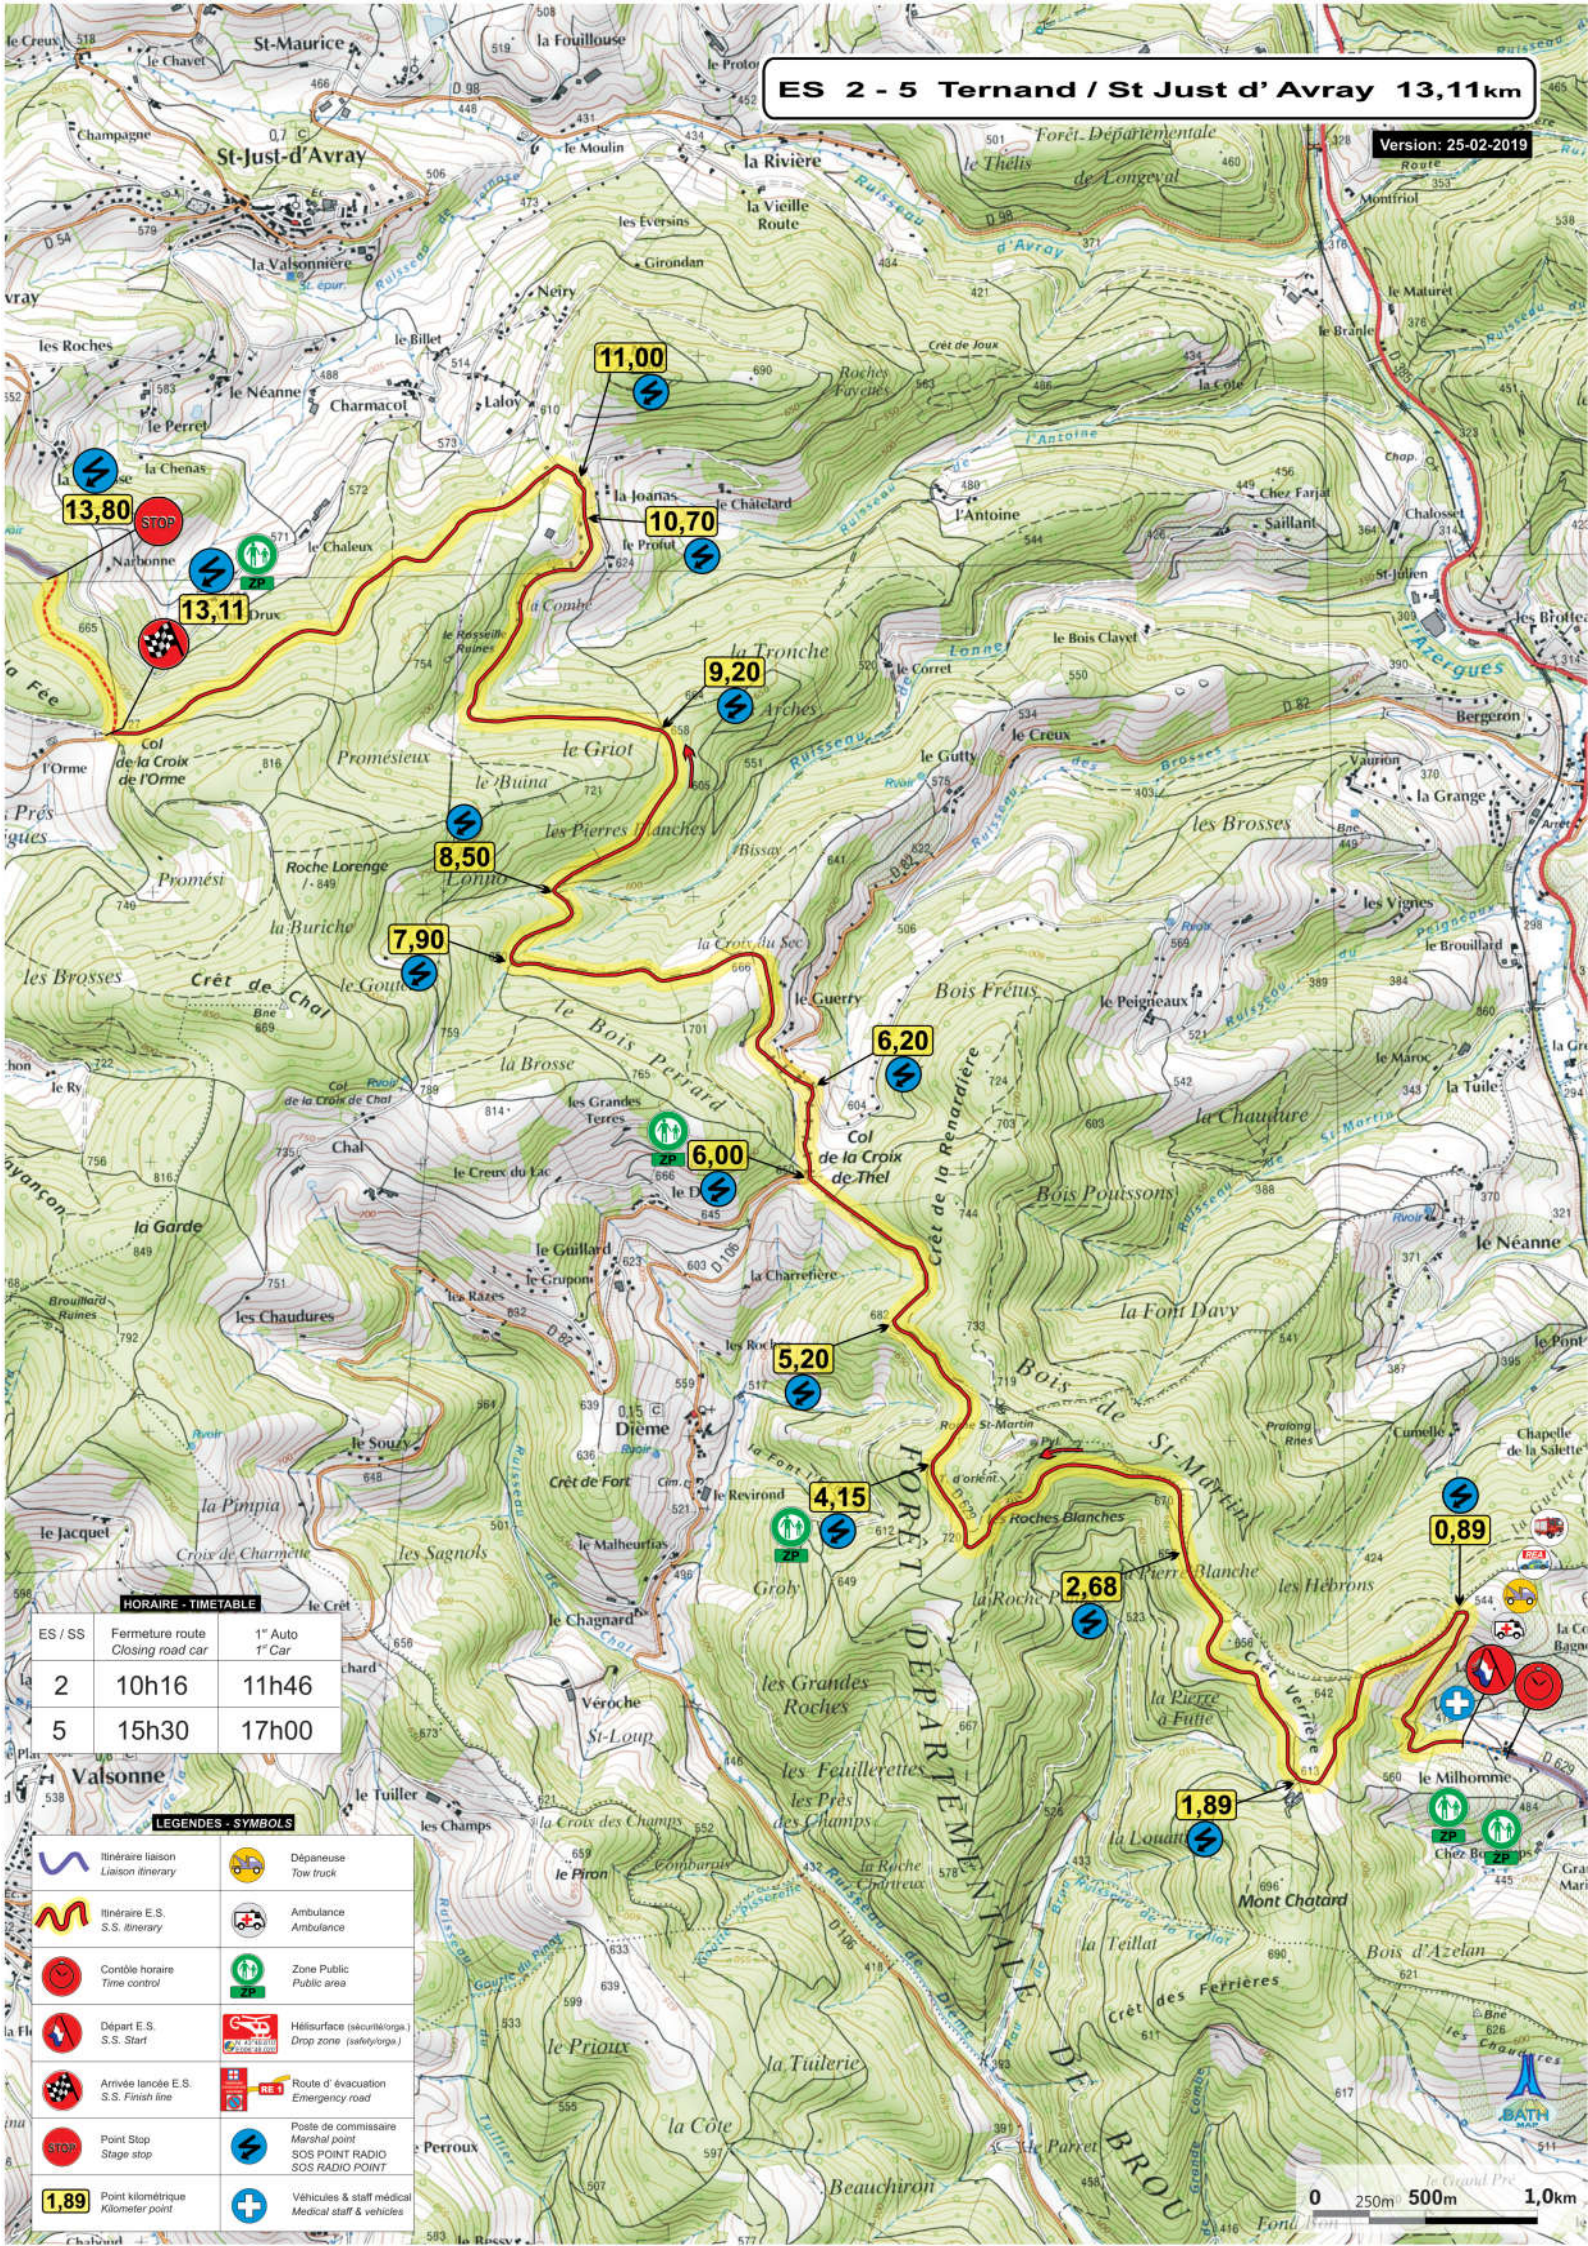

ES 2 - 5 Ternand / St Just d'Avray 13,11km

Version: 25-02-2019

HORAIRE - TIMETABLE

ES / SS	Fermeture route Closing road car	1 ^{er} Auto 1 st Car
2	10h16	11h46
5	15h30	17h00

LEGENDES - SYMBOLS

	Itinéraire liaison Liaison itinerary		Dépenseuse Tow truck
	Itinéraire E.S. S.S. Itinerary		Ambulance
	Contrôle horaire Time control		Zone Public Public area
	Départ E.S. S.S. Start		Hélicoptère (secours/organ.) Drop zone (assault/organ.)
	Arrivée lancée E.S. S.S. Finish line		Route d'évacuation Emergency road
	Point Stop Stage stop		Poste de commissaire Marshal point SOS POINT RADIO SOS RADIO POINT
	Point kilométrique Kilometer point		Véhicules & staff médical Medical staff & vehicles