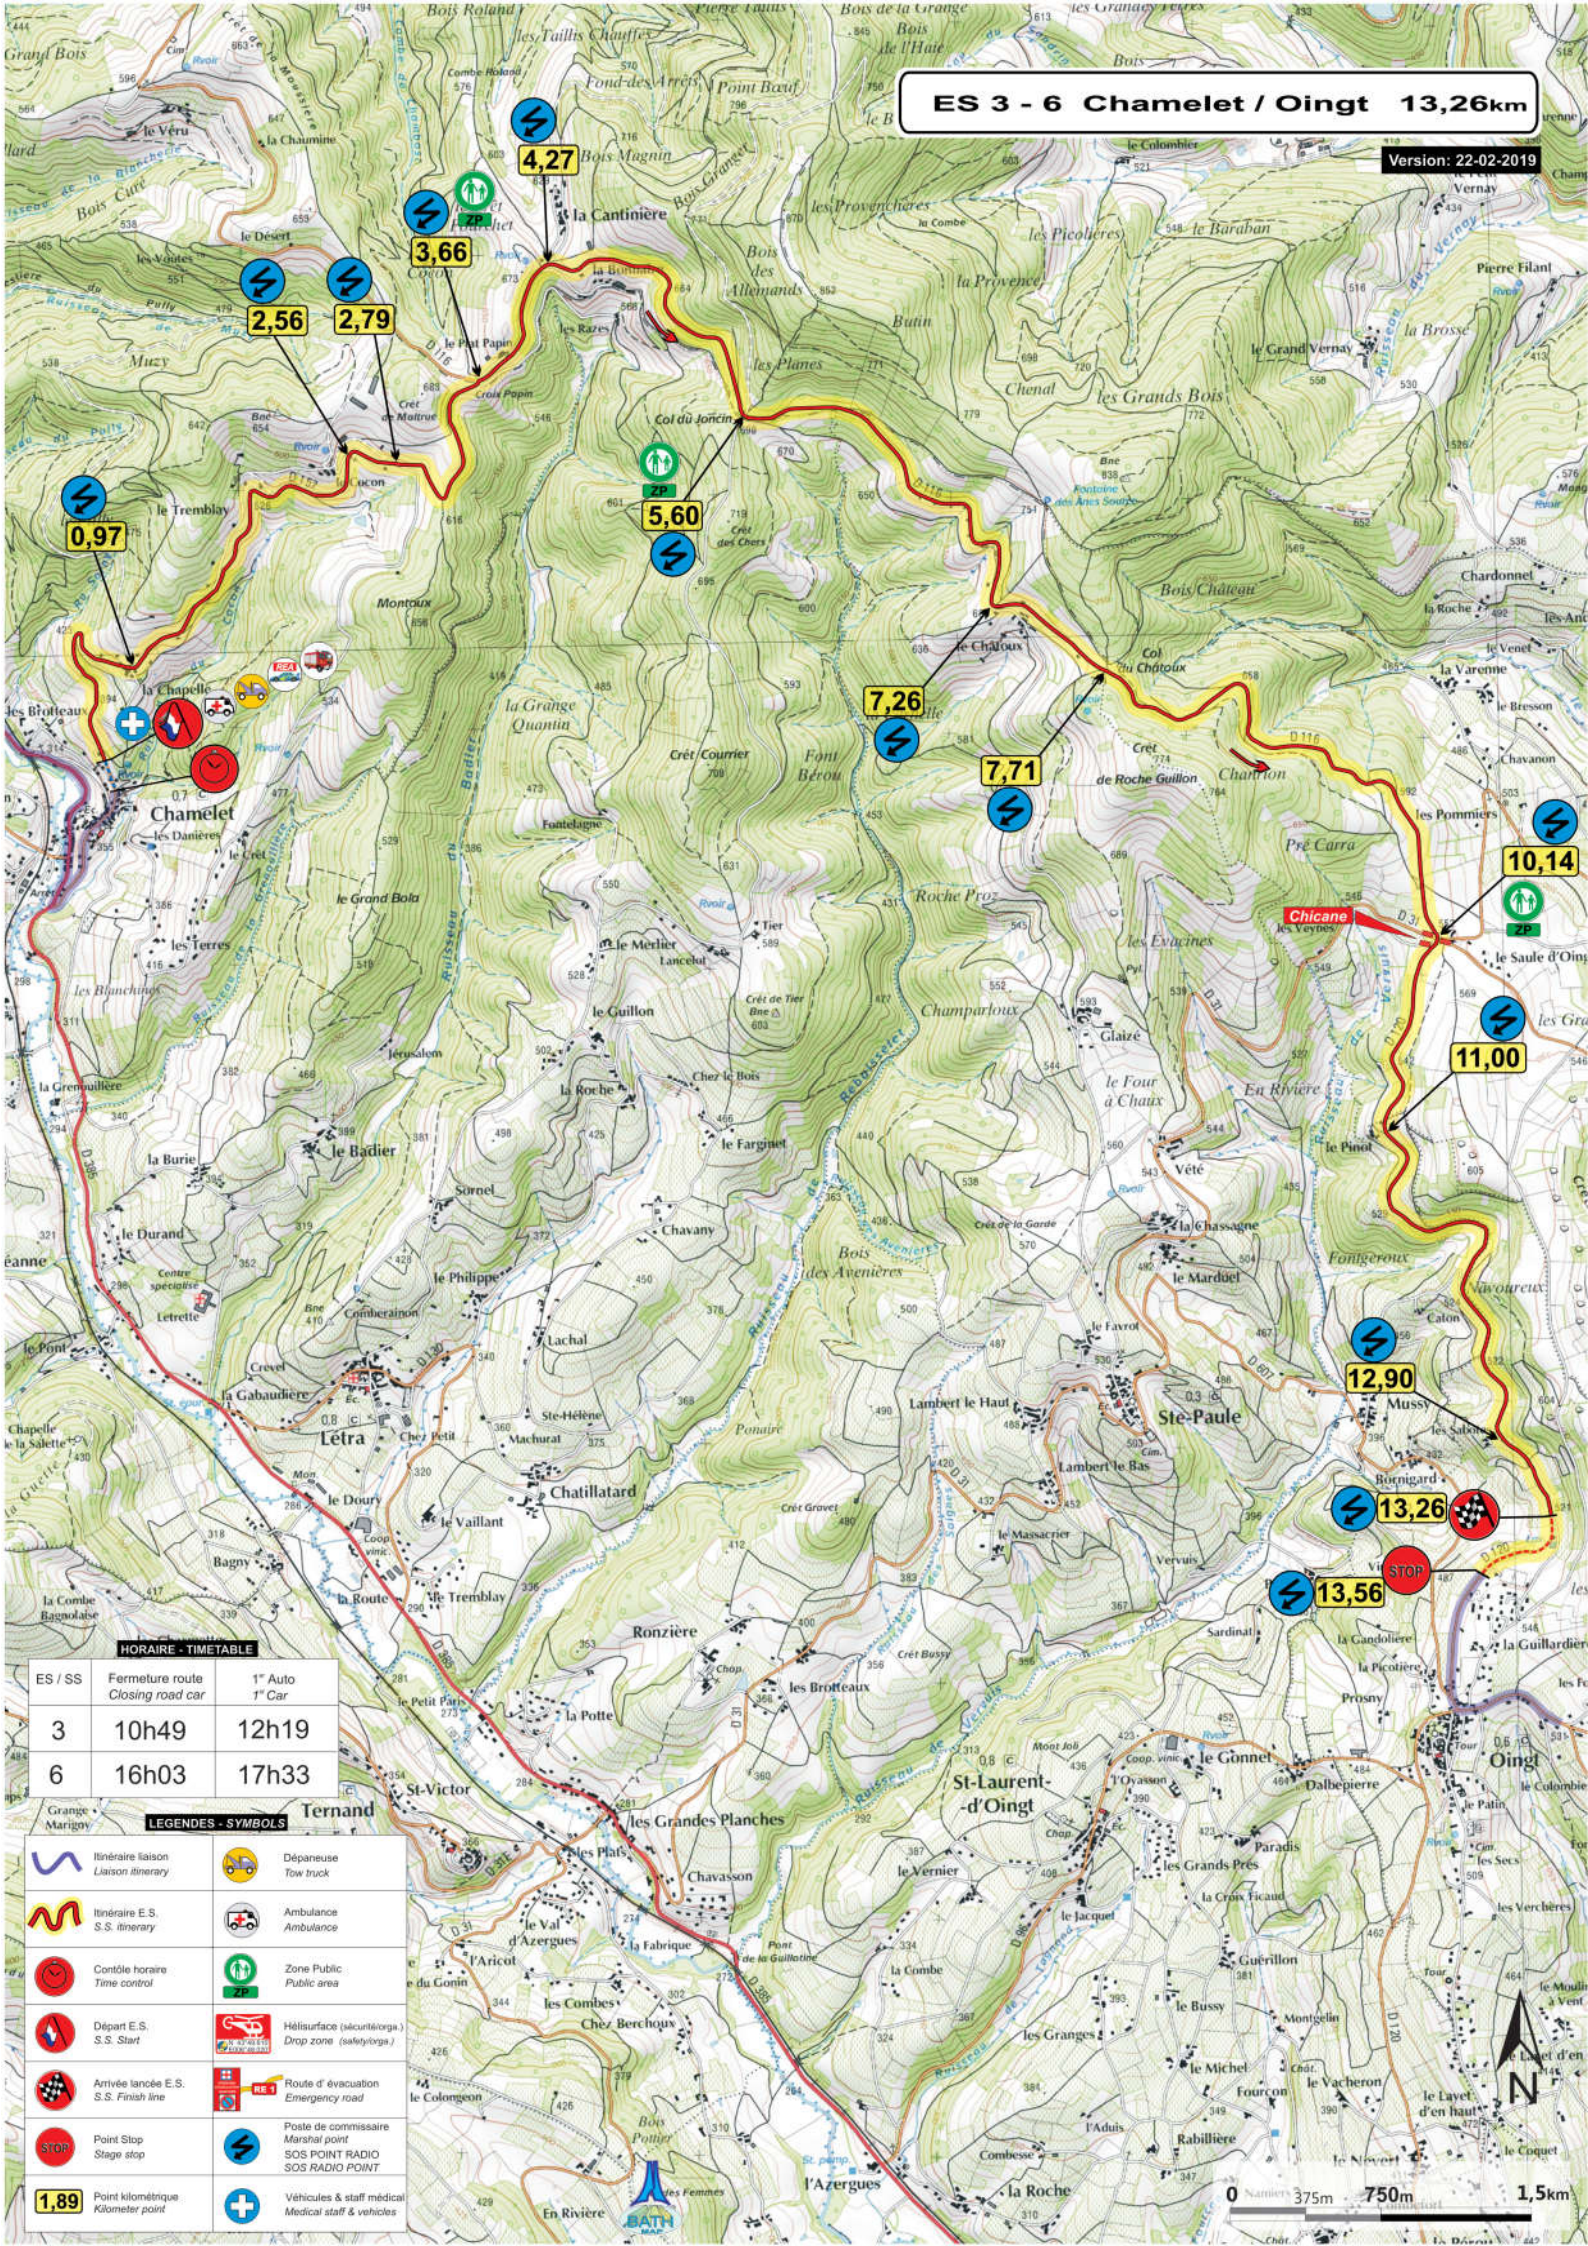

ES 3 - 6 Chamelet / Oingt 13,26km

Version: 22.02.2019

HORAIRE - TIMETABLE

ES / SS	Fermeture route Closing road car	1 ^{er} Auto 1 st Car
3	10h49	12h19
6	16h03	17h33

LEGENDES - SYMBOLS

	Itinéraire saison Liaison itinerary		Dépanseuse Tow truck
	Itinéraire E.S. S.S. itinerary		Ambulance Ambulance
	Contrôle horaire Time control		Zone Public Public area
	Départ E.S. S.S. Start		Hélicoptère (sécurité) Drop zone (safety)
	Arrivée lancée E.S. S.S. Finish line		Route d'évacuation Emergency road
	Point Stop Stage stop		Poste de commissaire Marshal point SOS POINT RADIO SOS RADIO POINT
	Point kilométrique Kilometer point		Véhicules & staff medical Medical staff & vehicles